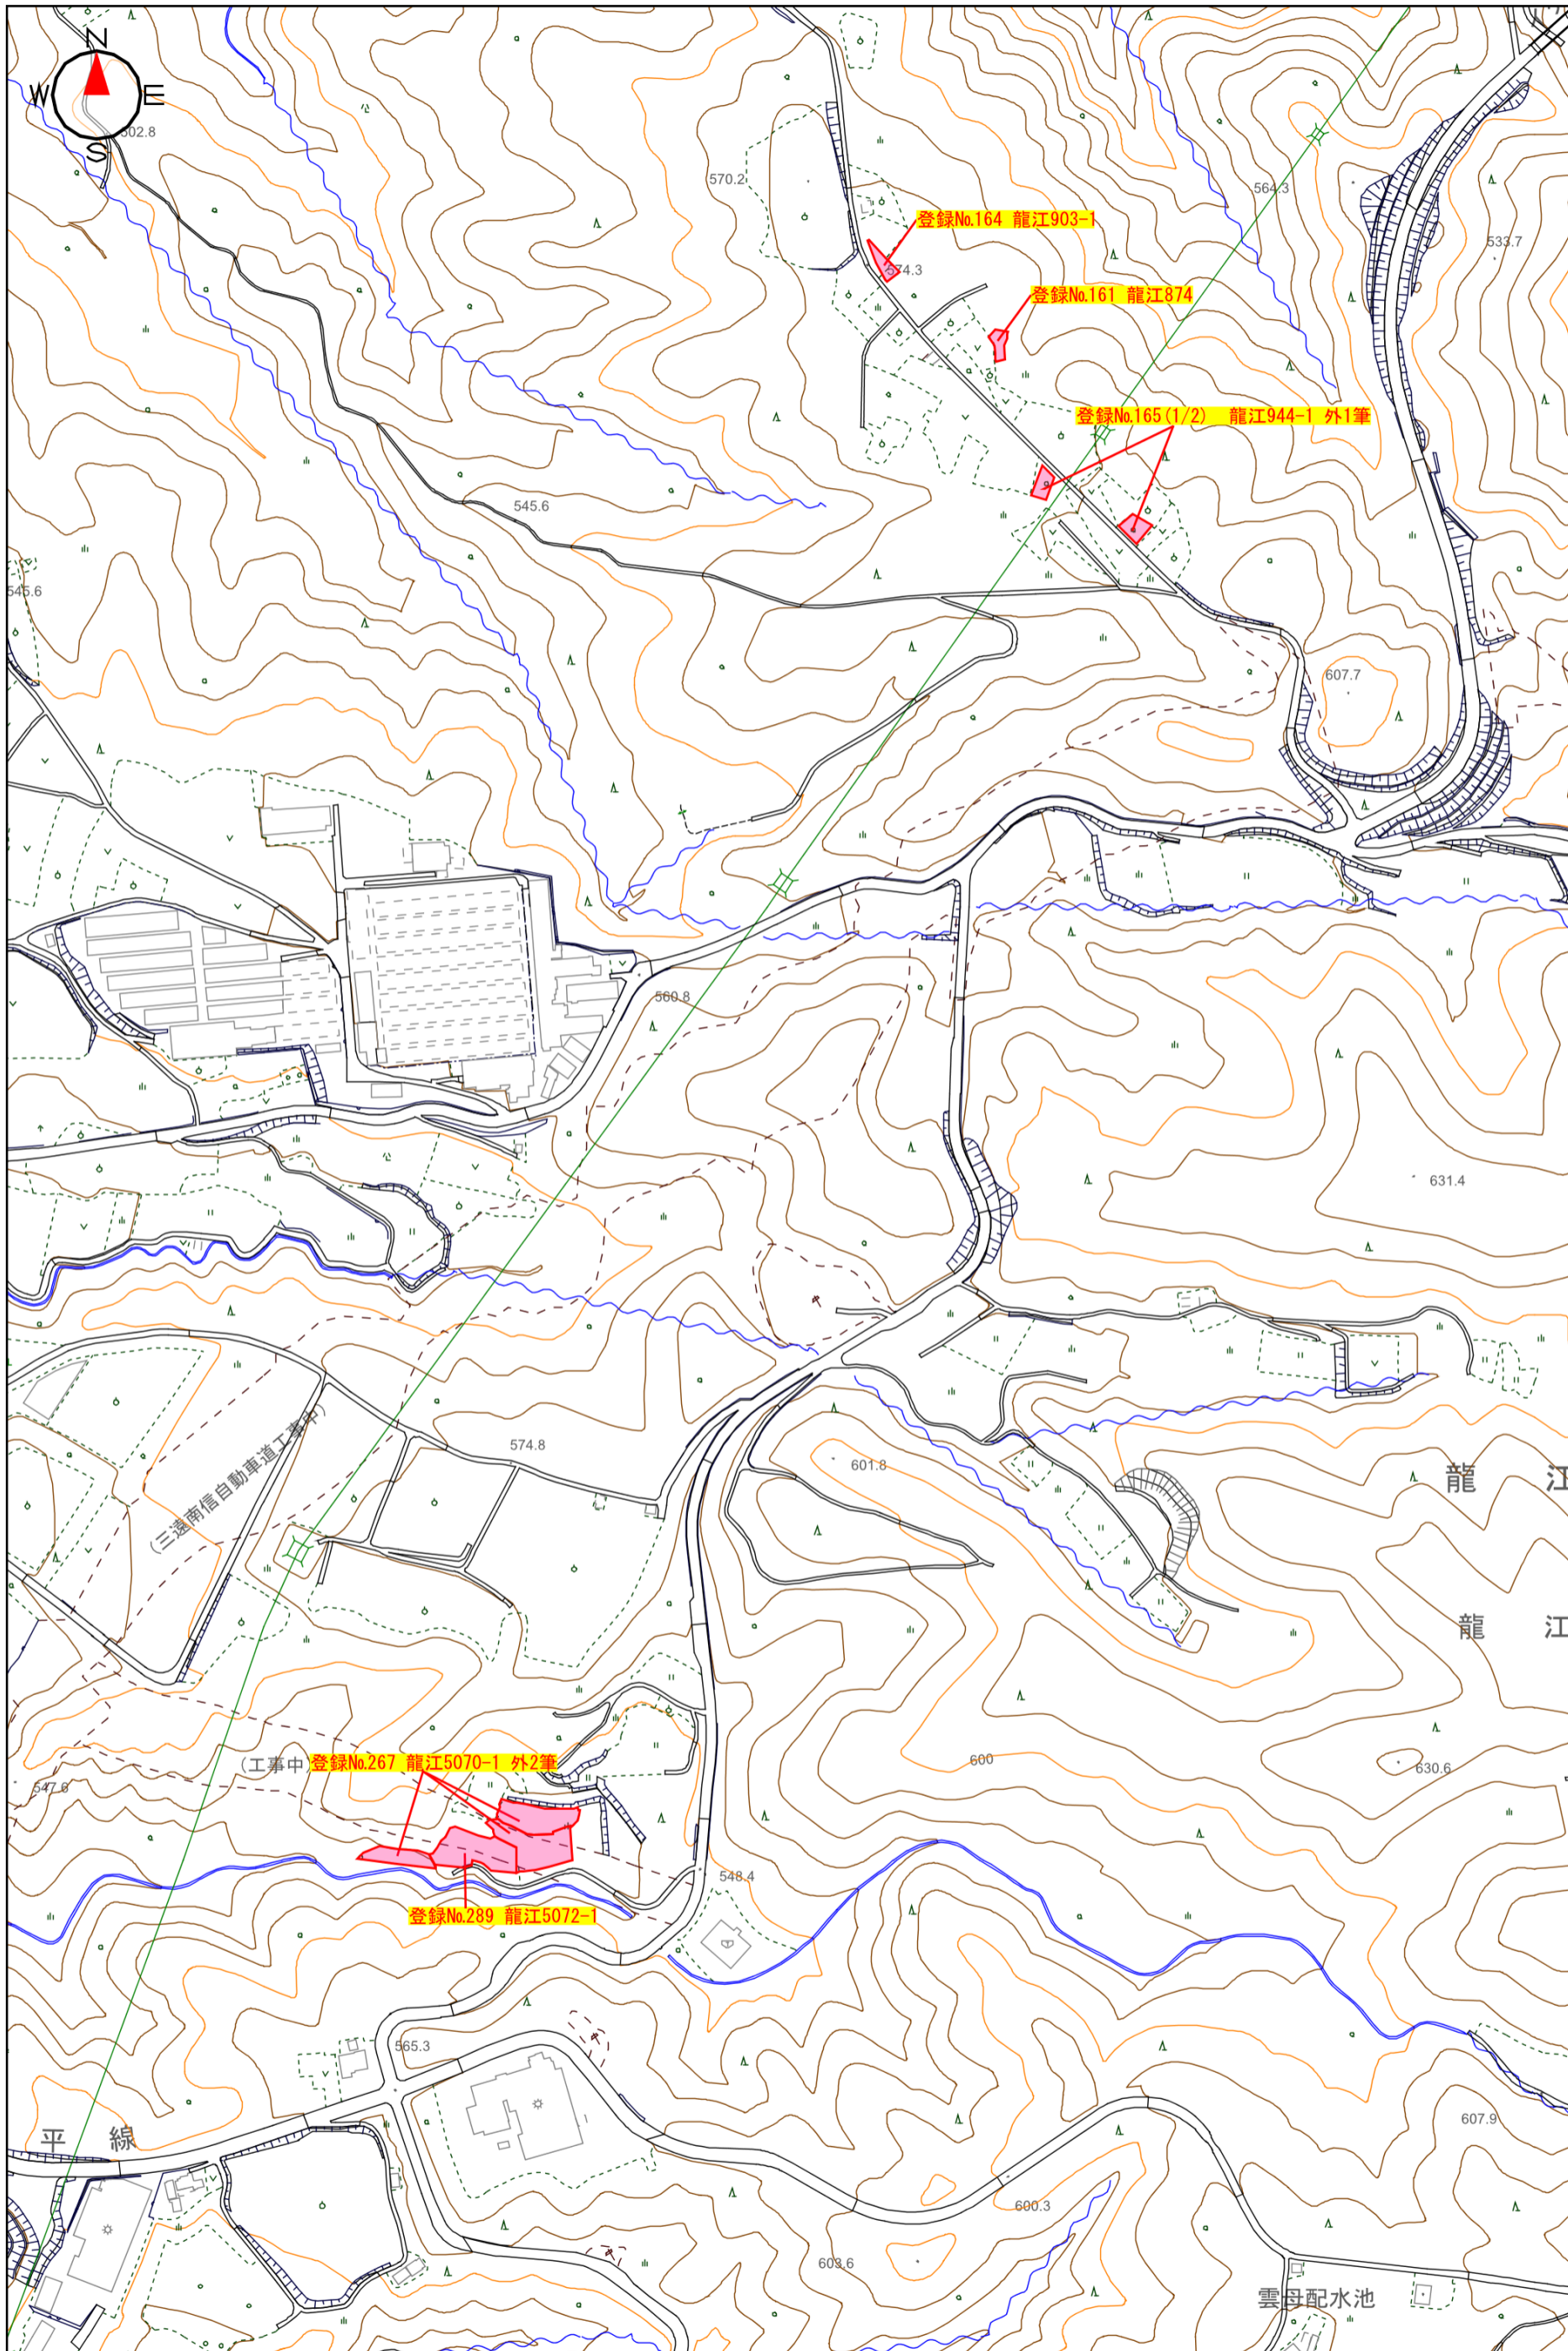

【農地バンク位置図】 龍江-3

0 200m  
1:4,000